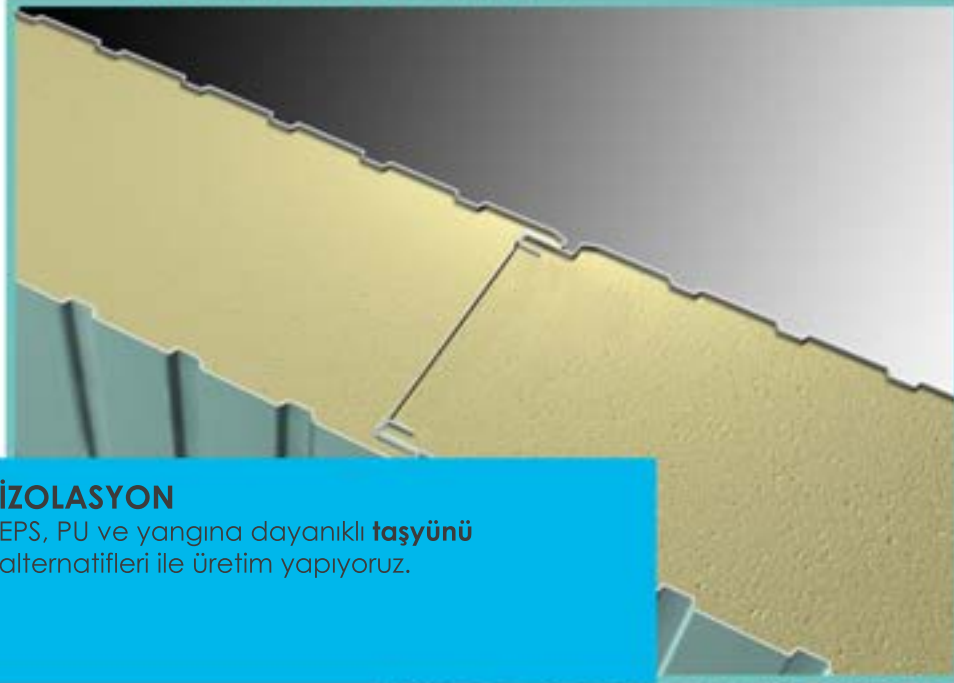

ÇATI KAPLAMASI

40 mm kalınlığında **Polietan (PU)** yalıtımlı sandviç panel

İZOLASYON

EPS, PU ve yangına dayanıklı **taşyünü** alternatifleri ile üretim yapıyoruz.