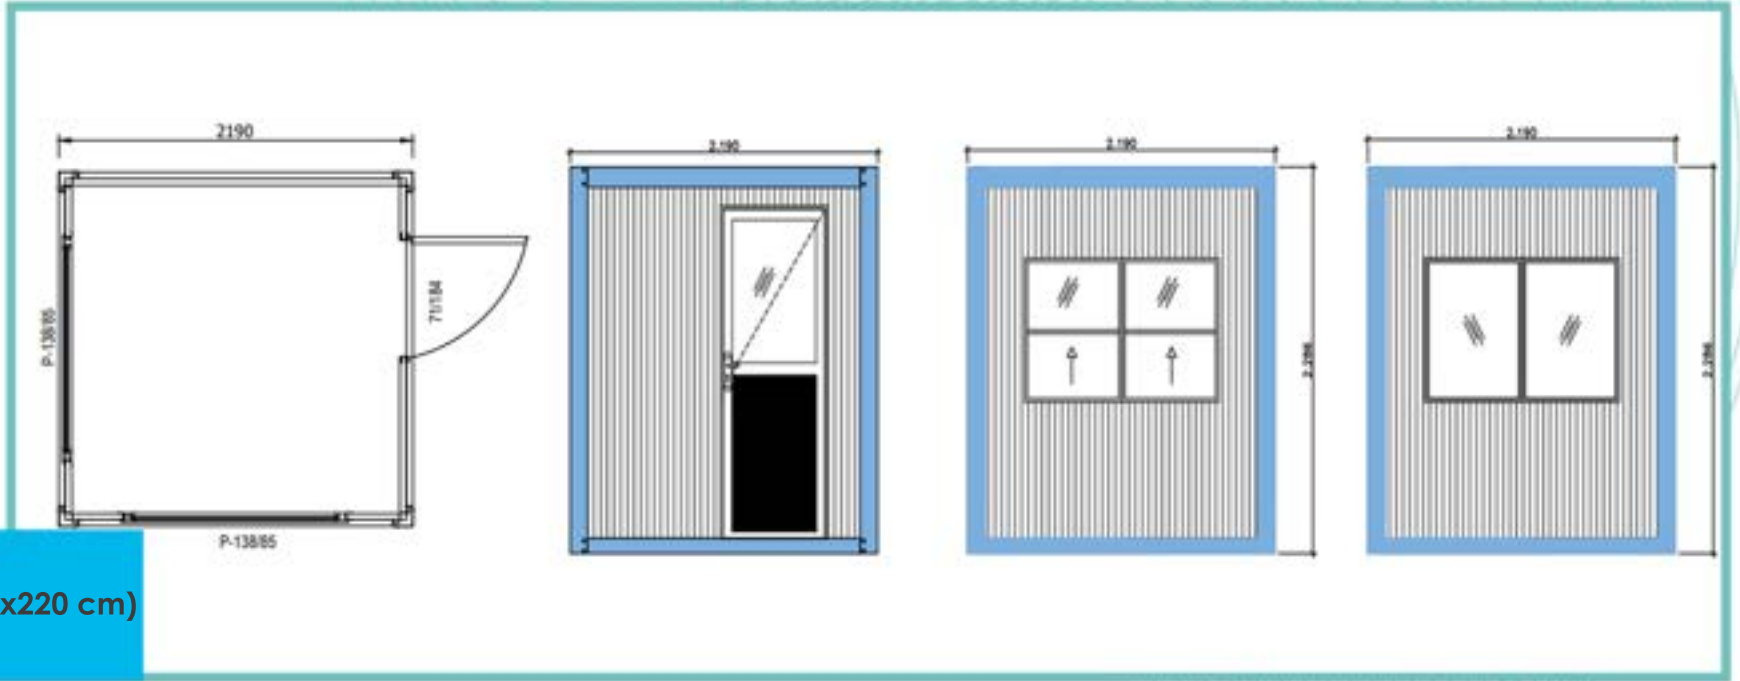

- LGS elik Yapı Sistemi
- Duvar Panelleri
- atı Panelleri

WC-Duș Kabinleri

- + Tekli
- + Çiftli
- + Üçlü
- + Dörtlü

Çiftli Tuvalet Kabini (120 cm x 210 cm)

Tekli Tuvalet Kabini (110 cm x 120 cm)

WC-Duş Kabini (120 cm x 210 cm)

Güvenlik Kabinleri

Tekli veya daha çoklu kullanımlarınız için özel tasarımlarımız mevcuttur.

Beyaz Kabinleri

Güvenlik Kabini (220x220 cm)

Güvenlik Kabini (120x220 cm)

BP BEYAZ
PREFABRİK

BP BEYAZ
PREFABRİK

Teşekkürler!