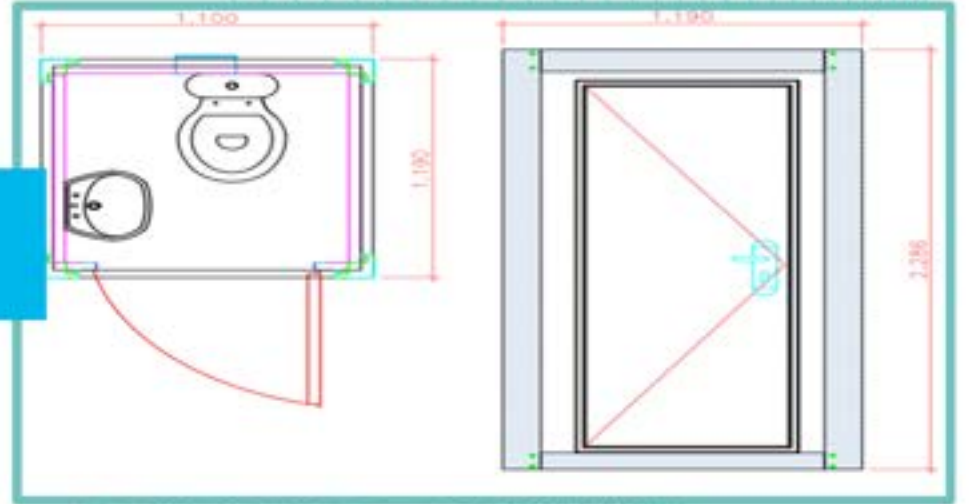

- LGS elik Yapı Sistemi
- Duvar Panelleri
- atı Panelleri

WC-Duș Kabinleri

- + Tekli
- + Çiftli
- + Üçlü
- + Dörtlü

Çiftli Tuvalet Kabini (120 cm x 210 cm)

Tekli Tuvalet Kabini (110 cm x 120 cm)

WC-Duş Kabini (120 cm x 210 cm)

Güvenlik Kabinleri

Tekli veya daha çoklu kullanımlarınız için özel tasarımlarımız mevcuttur.

Beyaz Kabinleri

Güvenlik Kabini (220x220 cm)

Güvenlik Kabini (120x220 cm)

BP BEYAZ
PREFABRİK

BP BEYAZ
PREFABRİK

Teşekkürler!