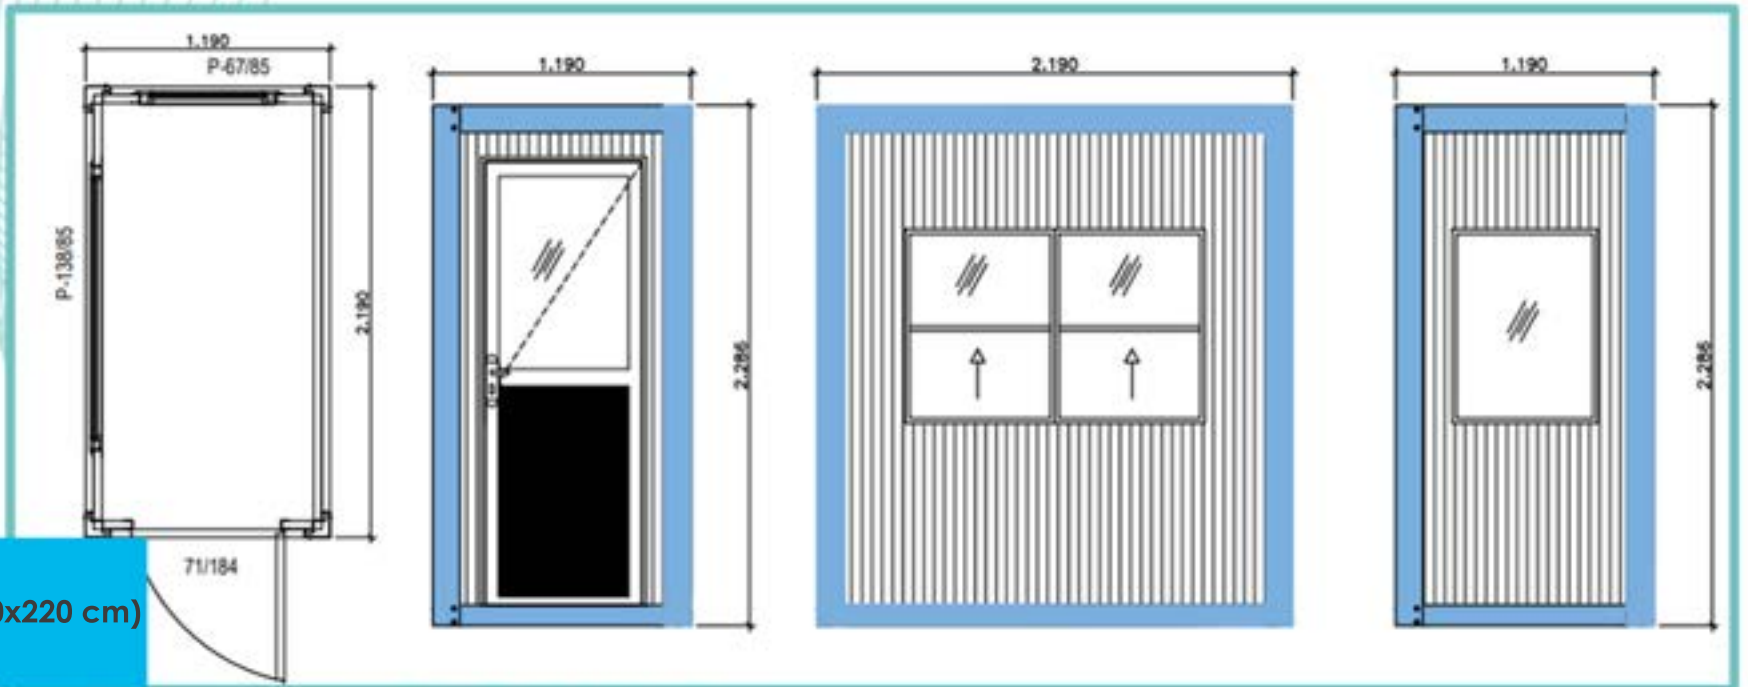

- LGS elik Yapı Sistemi
- Duvar Panelleri
- atı Panelleri

WC-Duș Kabinleri

- + Tekli
- + Çiftli
- + Üçlü
- + Dörtlü

Çiftli Tuvalet Kabini (120 cm x 210 cm)

Tekli Tuvalet Kabini (110 cm x 120 cm)

WC-Duş Kabini (120 cm x 210 cm)

Güvenlik Kabinleri

Tekli veya daha çoklu kullanımlarınız için özel tasarımlarımız mevcuttur.

Beyaz Kabinleri

Güvenlik Kabini (220x220 cm)

Güvenlik Kabini (120x220 cm)

BP BEYAZ
PREFABRİK

BP BEYAZ
PREFABRİK

Teşekkürler!