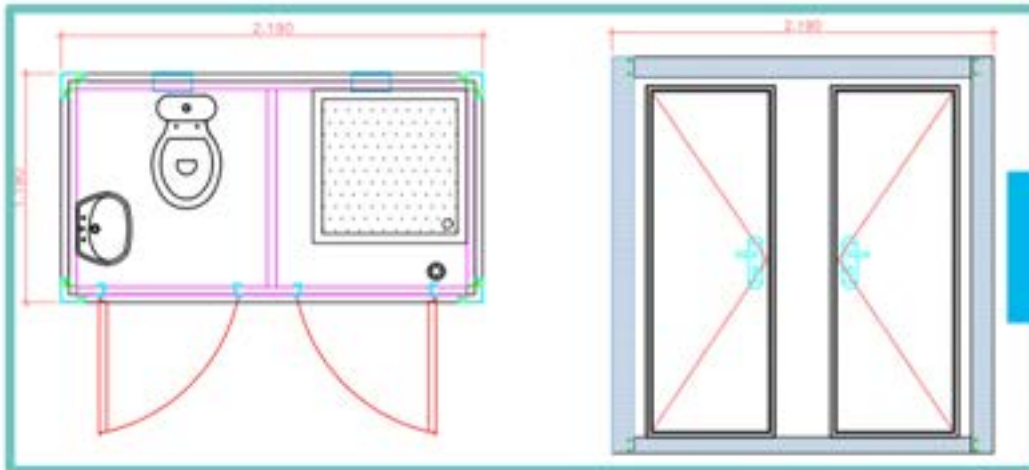

- LGS elik Yapı Sistemi
- Duvar Panelleri
- atı Panelleri

WC-Duș Kabinleri

- + Tekli
- + Çiftli
- + Üçlü
- + Dörtlü

Çiftli Tuvalet Kabini (120 cm x 210 cm)

Tekli Tuvalet Kabini (110 cm x 120 cm)

WC-Duş Kabini (120 cm x 210 cm)

Güvenlik Kabinleri

Tekli veya daha çoklu kullanımlarınız için özel tasarımlarımız mevcuttur.

Beyaz Kabinleri

Güvenlik Kabini (220x220 cm)

Güvenlik Kabini (120x220 cm)

BP BEYAZ
PREFABRİK

BP BEYAZ
PREFABRİK

Teşekkürler!