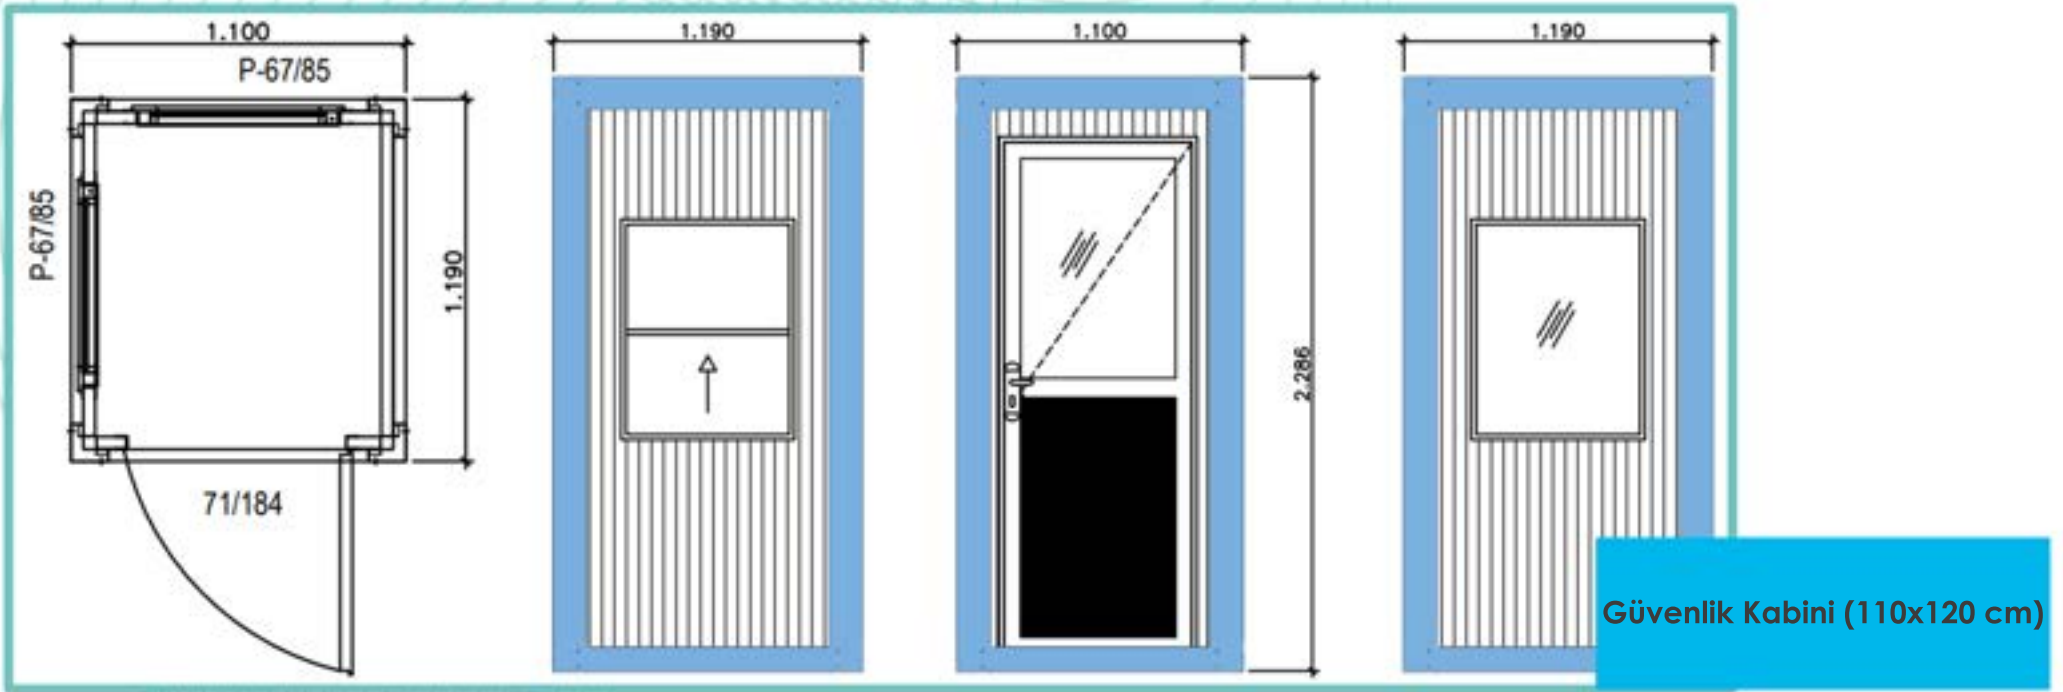

- LGS elik Yapı Sistemi
- Duvar Panelleri
- atı Panelleri

WC-Duș Kabinleri

- + Tekli
- + Çiftli
- + Üçlü
- + Dörtlü

Çiftli Tuvalet Kabini (120 cm x 210 cm)

Tekli Tuvalet Kabini (110 cm x 120 cm)

WC-Duş Kabini (120 cm x 210 cm)

Güvenlik Kabinleri

Tekli veya daha çoklu kullanımlarınız için özel tasarımlarımız mevcuttur.

Beyaz Kabinleri

Güvenlik Kabini (220x220 cm)

Güvenlik Kabini (120x220 cm)

BP BEYAZ
PREFABRİK

BP BEYAZ
PREFABRİK

Teşekkürler!