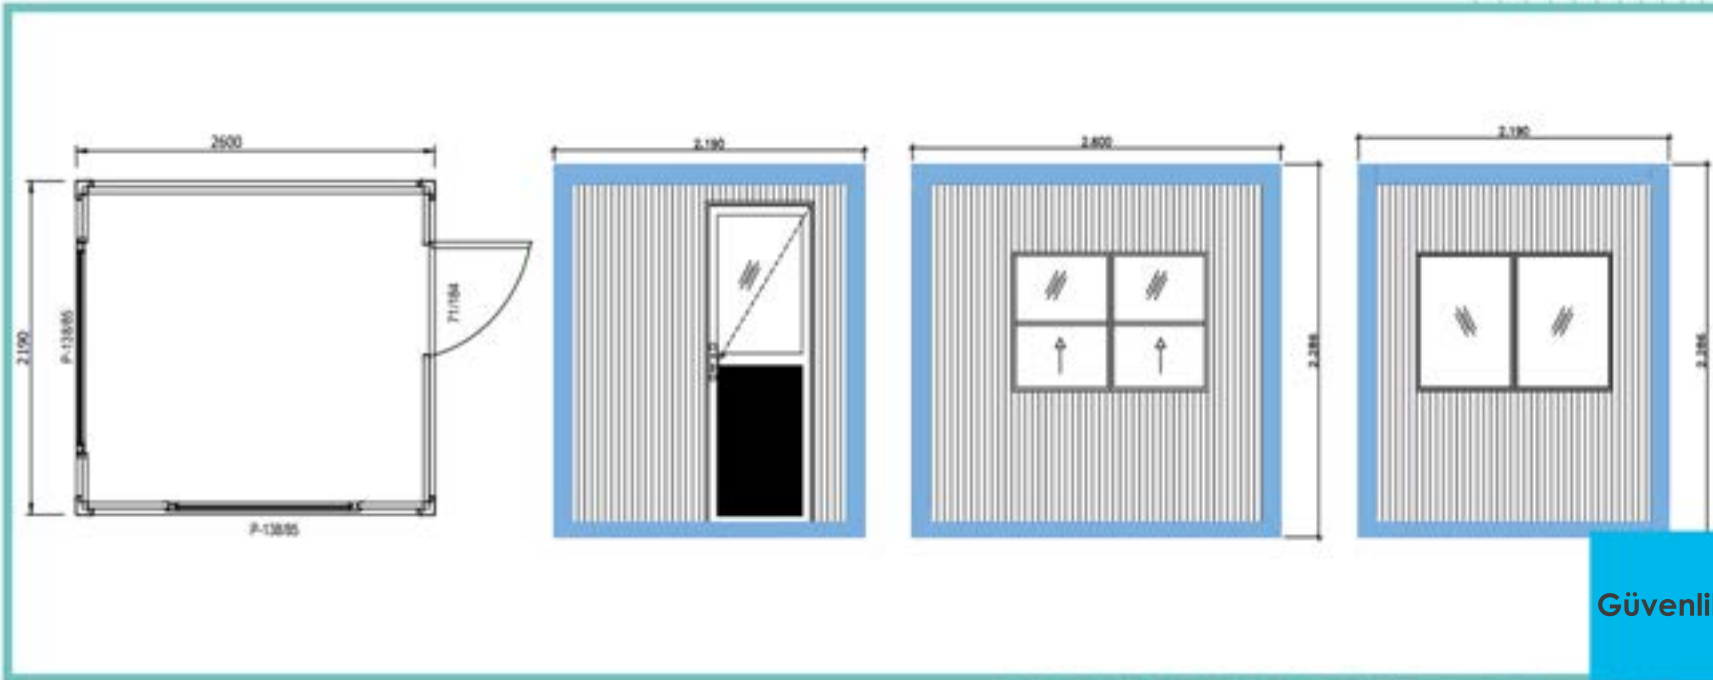

- LGS elik Yapı Sistemi
- Duvar Panelleri
- atı Panelleri

WC-Duș Kabinleri

- + Tekli
- + Çiftli
- + Üçlü
- + Dörtlü

Çiftli Tuvalet Kabini (120 cm x 210 cm)

Tekli Tuvalet Kabini (110 cm x 120 cm)

WC-Duş Kabini (120 cm x 210 cm)

Güvenlik Kabinleri

Tekli veya daha çoklu kullanımlarınız için özel tasarımlarımız mevcuttur.

Beyaz Kabinleri

Güvenlik Kabini (220x220 cm)

Güvenlik Kabini (120x220 cm)

BP BEYAZ
PREFABRİK

BP BEYAZ
PREFABRİK

Teşekkürler!