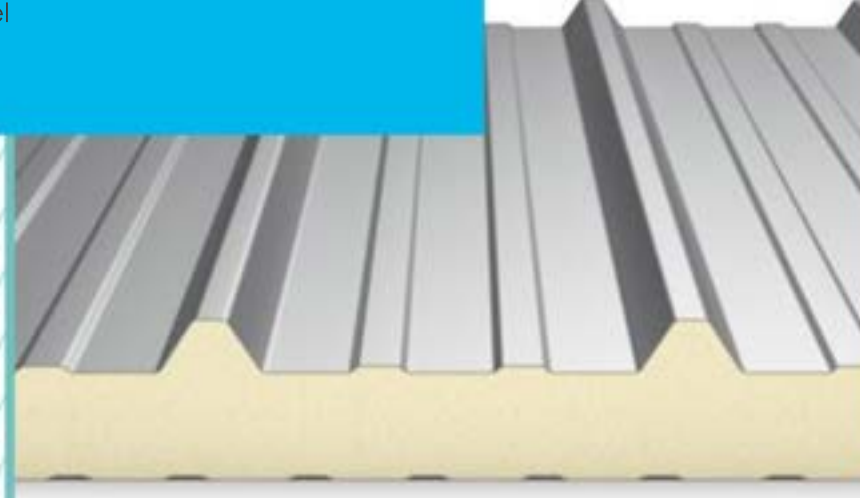

ÇATI KAPLAMASI

40 mm kalınlığında **Polietan (PU)** yalıtımlı sandviç panel

İZOLASYON

EPS, PU ve yangına dayanıklı **taşyünü** alternatifleri ile üretim yapıyoruz.

YAPI SİSTEM

Kaynaksız **Hafif Çelik Galvaniz Sistem** ile üretim yapıyoruz. Daha sağlıklı ve uzun ömürlü konteyner ile kabinleri hizmetinize sunuyoruz. Paslanma ve kopma gibi sıkıntılardan siz değerli müşterilerimizi kurtarıyoruz.