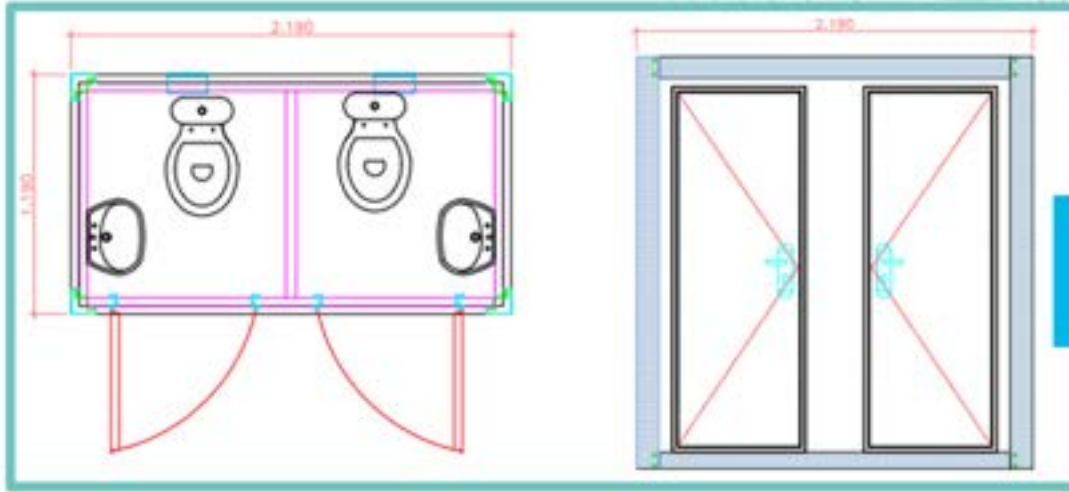

- LGS elik Yapı Sistemi
- Duvar Panelleri
- atı Panelleri

WC-Duș Kabinleri

- + Tekli
- + Çiftli
- + Üçlü
- + Dörtlü

Çiftli Tuvalet Kabini (120 cm x 210 cm)

Tekli Tuvalet Kabini (110 cm x 120 cm)

WC-Duş Kabini (120 cm x 210 cm)

Güvenlik Kabinleri

Tekli veya daha çoklu kullanımlarınız için özel tasarımlarımız mevcuttur.

Beyaz Kabinleri

Güvenlik Kabini (220x220 cm)

Güvenlik Kabini (120x220 cm)

BP BEYAZ
PREFABRİK

BP BEYAZ
PREFABRİK

Teşekkürler!